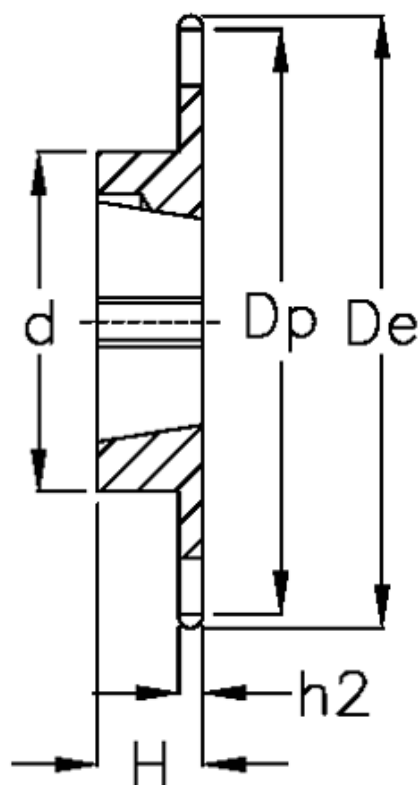

Varenummer: 616031008016
Beskrivelse: Bøsningshjul 16 B-1 Z=16 simplex
for bøsning 2012

Mål

Antal tænder	= 16	H	= 32
C	= 2.5	h1	= 16.2
d	= 90	Materiale	= Stål
De	= 141		
Dp	= 130.2		
For bøsning	= 2012		
For kædebetegnelse	= 16 B-1		
For kæde størrelse	= 1" x 17,02 mm		